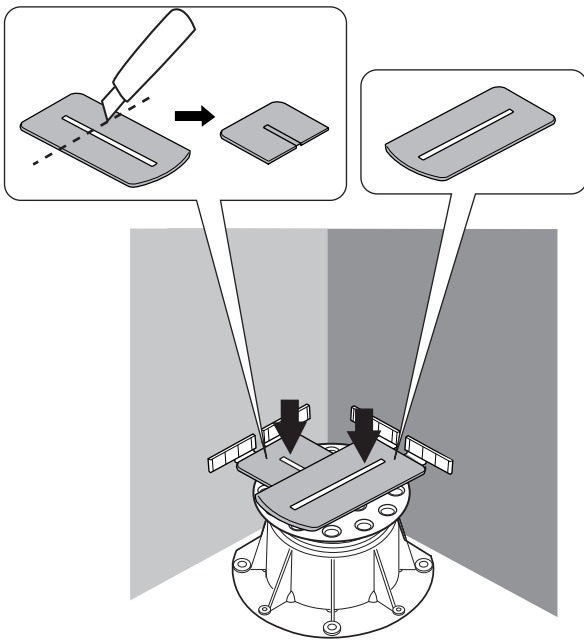

1 

2

3 U-E20 wall shim (2mm)

5mm