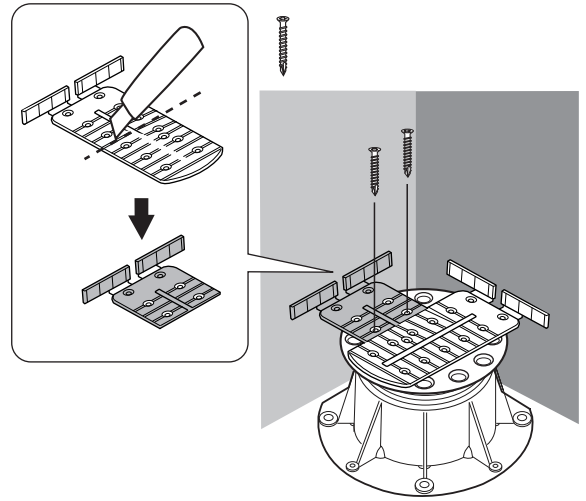

1 

2

3 U-E20 wall shim (2mm)

5mm