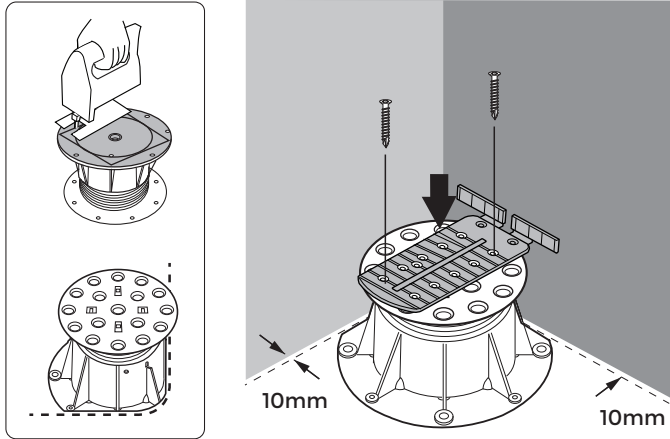

1 

2

3 U-E20 wall shim (2mm)

5mm